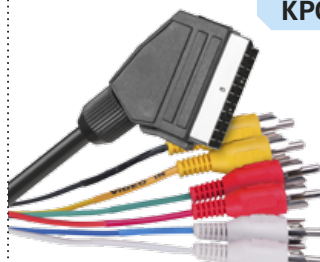

KPO2711

Kabel EURO - 6 RCA

NR KATALOGOWY	DŁUGOŚĆ
KPO2711-1,2	1,2 m
KPO2711-1,5	1,5 m
KPO2711-3	3 m