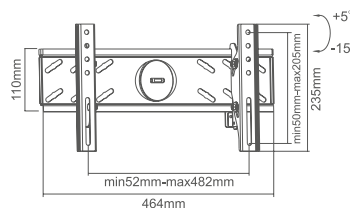

CABLETECH UCHWYT ŚCIENNY DO TELEWIZORÓW LCD/LED

- Rozmiar ekranu: 32" ~ 55"
- Maksymalne obciążenie: 50 kg / 110 lbs
- Max. VESA: 400x200
- Regulacja nachylenia: $+5^\circ / -15^\circ$
- Odległość od ściany: 62 mm
- Poziomica

UCH0111