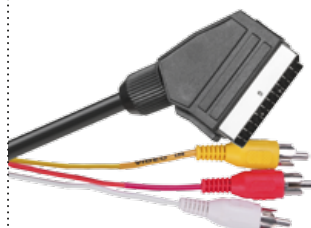

KPO2716

Kabel EURO - 3 RCA

NR KATALOGOWY	DŁUGOŚĆ
KPO2716-1,5	1,5 m
KPO2716-3	3 m
KPO2716-5	5 m