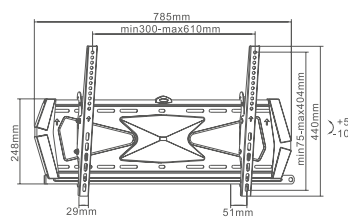

CABLETECH UCHWYT ŚCIENNY DO TELEWIZORÓW LCD/LED

- Rozmiar ekranu: 37" ~ 70"
- Maksymalne obciążenie: 40 kg / 88 lbs
- Max. VESA: 600x400
- Regulacja nachylenia: +5° / -10°
- Odległość od ściany: 51 mm
- Poziomica

UCH0144