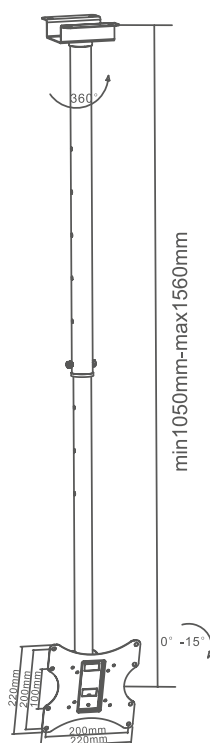

23" ~ 42"

MAX

20 kg

CZARNY

UCH0076

CABLETECH UCHWYT SUFITOWY DO TELEWIZORÓW LCD/LED

- Rozmiar ekranu: 23" ~ 42"
- Maksymalne obciążenie: 50 kg / 110 lbs
- VESA: 75x75, 100x100, 200x100, 200x200
- Regulacja nachylenia: -15°
- Obrót: 360°
- Regulacja wysokości: 1050 ~ 1560 mm