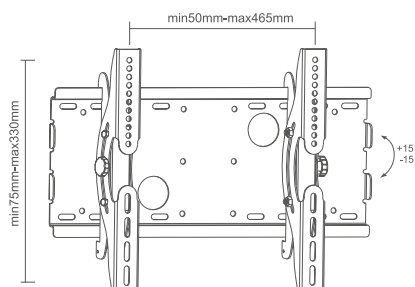

CABLETECH UCHWYT ŚCIENNY DO TELEWIZORÓW LCD/LED

- Rozmiar ekranu: 32" ~ 55"
- Maksymalne obciążenie: 75 kg / 165 lbs
- Max VESA: 400x200
- Regulacja nachylenia: $\pm 15^\circ$
- Odległość od ściany: 83 mm

32" ~ 55"

75 kg

CZARNY

SREBRNY

UCH0020