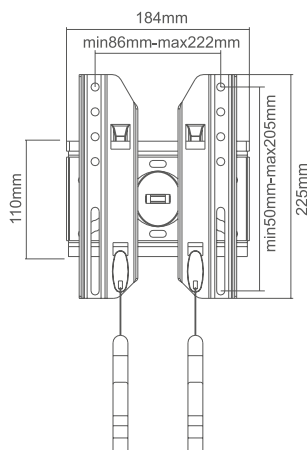

CABLETECH UCHWYT ŚCIENNY DO TELEWIZORÓW LCD/LED

- Rozmiar ekranu: 23" ~ 42"
- Maksymalne obciążenie: 30 kg / 66 lbs
- Max. VESA: 200x200
- Odległość od ściany: 26 mm
- Poziomica

23" ~ 42"

MAX
30 kg

CZARNY