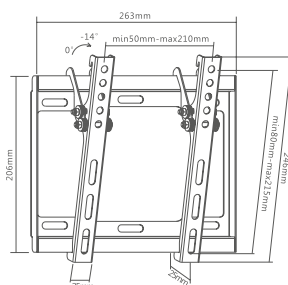

- Rozmiar ekranu: 23" ~ 42"
- Maksymalne obciążenie: 40 kg / 88 lbs
- VESA: 75x75, 100x100, 200x100, 200x200
- Odległość od ściany: 25 mm

23" ~ 42"

MAX
40 kg

CZARNY

UCH0153

CABLETECH UCHWYT ŚCIENNY DO TELEWIZORÓW LCD/LED