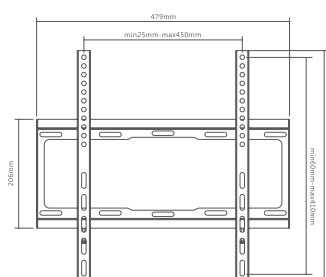

- Rozmiar ekranu: 23" ~ 42"
- Maksymalne obciążenie: 35 kg / 77 lbs
- VESA: 75x75, 100x100, 200x100, 200x200
- Regulacja nachylenia: -14°
- Odległość od ściany: 25 mm

23" ~ 42"

MAX
35 kg

CZARNY

UCH0151

CABLETECH UCHWYT ŚCIENNY DO TELEWIZORÓW LCD/LED