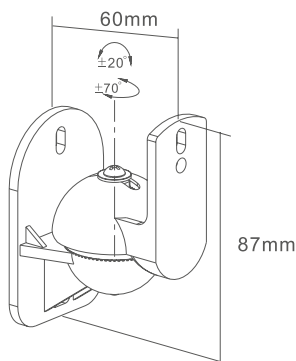

CABLETECH UCHWYT ŚCIENNY GŁOŚNIKOWY

- Maksymalne obciążenie: 3,5 kg / 7,7 lbs
- Regulowany kąt nachylenia
- Sprzedawane w parach