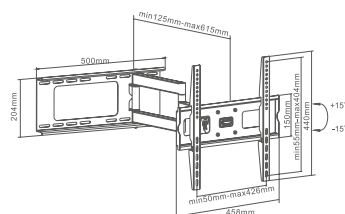

CABLETECH UCHWYT ŚCIENNY DO TELEWIZORÓW LCD/LED

- Rozmiar ekranu: 32" ~ 55"
- Maksymalne obciążenie: 30 kg / 66 lbs
- Max. VESA: 400x400
- Regulacja nachylenia: $\pm 15^\circ$
- Odległość od ściany: 125 ~ 615 mm
- Poziomica

32" ~ 55"

30 kg

CZARNY