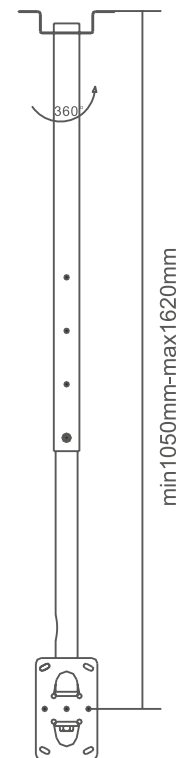

UCH0074

CABLETECH UNIWERSALNE RAMIĘ SUFITOWE DO UCHWYTU

- Kompatybilne z uchwytami ściennymi min.: UCH0040, UCH0020
- Maksymalne obciążenie: 50 kg / 110 lbs
- Obrót: 360°
- Regulacja wysokości: 1050 ~ 1620 mm

MAX

50 kg

CZARNY