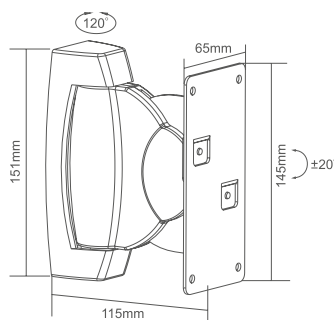

CABLETECH UCHWYT ŚCIENNY GŁOŚNIKOWY

- Maksymalne obciążenie: 10 kg / 22 lbs
- Regulowany kąt nachylenia
- Sprzedawane w parach