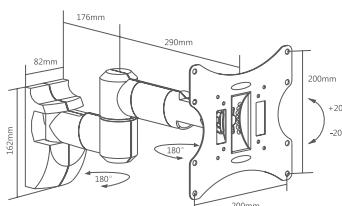

23" ~ 42"

MAX

30 kg

CZARNY

SREBRNY

UCH0043

CABLETECH UCHWYT ŚCIENNY DO TELEWIZORÓW LCD/LED

- Rozmiar ekranu: 23" ~ 42"
- Maksymalne obciążenie: 30 kg / 66 lbs
- VESA: 75x75, 100x100, 200x100, 200x200
- Regulacja nachylenia: $\pm 20^\circ$
- Odległość od ściany: 89 ~ 466 mm
- Zarządzanie kablami