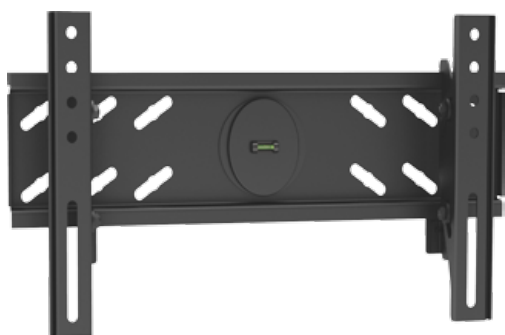

37" ~ 70"

MAX
60 kg

CZARNY

CABLETECH UCHWYT ŚCIENNY DO TELEWIZORÓW LCD/LED

- Rozmiar ekranu: 23" ~ 42"
- Maksymalne obciążenie: 30 kg / 66 lbs
- VESA: 75x75, 100x100, 200x100, 200x200
- Regulacja nachylenia: $\pm 20^\circ$
- Odległość od ściany: 100 ~ 230 mm
- Zarządzanie kablami

UCH0109

CABLETECH UCHWYT ŚCIENNY DO TELEWIZORÓW LCD/LED

- Rozmiar ekranu: 23" ~ 42"
- Maksymalne obciążenie: 30 kg / 66 lbs
- Max. VESA: 400x200
- Regulacja nachylenia: $+5^\circ / -15^\circ$
- Odległość od ściany: 62 mm
- Poziomica

UCH0110

CABLETECH UCHWYT ŚCIENNY DO TELEWIZORÓW LCD/LED

- Rozmiar ekranu: 32" ~ 55"
- Maksymalne obciążenie: 50 kg / 110 lbs
- Max. VESA: 400x200
- Regulacja nachylenia: $+5^\circ / -15^\circ$
- Odległość od ściany: 62 mm
- Poziomica