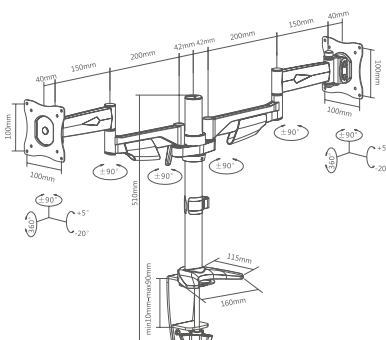

MONTEK MD2-24 UCHWYT DO 2 MONITORÓW

- Rozmiar ekranu: 13" ~ 23"
- Maksymalne obciążenie: 10 kg / 22 lbs
- VESA: 75x75, 100x100
- Regulacja nachylenia: +5° / -20°
- Max. długość ramienia: 430 mm
- Płot 360°

13" ~ 23"

10 kg

CZARNO
SREBRNY