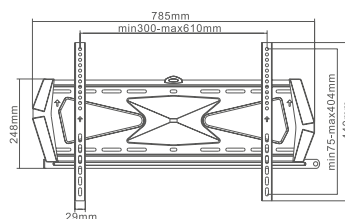

CABLETECH UCHWYT ŚCIENNY DO TELEWIZORÓW LCD/LED

- Rozmiar ekranu: 37" ~ 70"
- Maksymalne obciążenie: 40 kg / 88 lbs
- Max. VESA: 600x400
- Odległość od ściany: 22 mm
- Poziomica

UCH0142