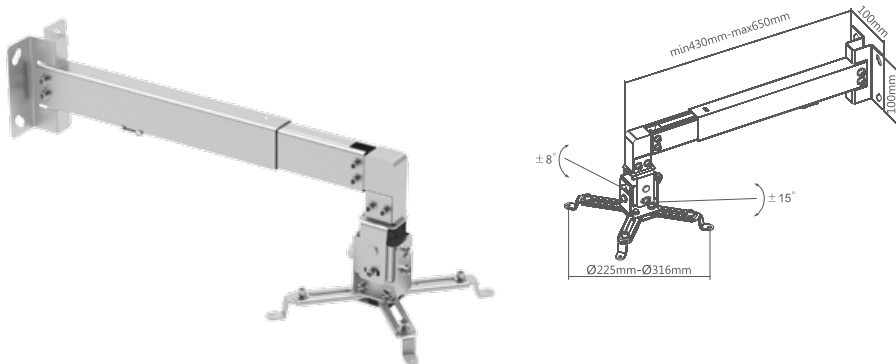

MAX
10 kg

SREBRNY

UCH0101

CABLETECH UCHWYT ŚCIENNY DO PROJEKTORÓW

- Maksymalne obciążenie: 10 kg / 22 lbs
- Regulacja nachylenia: $\pm 15^\circ$
- Obrót: 360°
- Regulacja długości: 475 ~ 655 mm
- Zarządzanie kablami

MAX
10 kg

SREBRNY

UCH0148

CABLETECH UCHWYT ŚCIENNY/SUFITOWY DO PROJEKTORÓW

- Maksymalne obciążenie: 20 kg / 44 lbs
- Regulacja nachylenia: $\pm 15^\circ$
- Regulacja w poziomie: $\pm 8^\circ$
- Obrót: 360°
- Regulacja długości: 430 ~ 650 mm
- Zarządzanie kablami