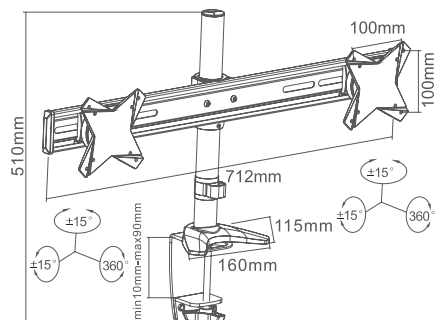

37'' ~ 70''

45 kg

CZARNO
SREBRNY

CABLETECH UCHWYT DO 2 MONITORÓW

- Rozmiar ekranu: 13" ~ 27"
- Maksymalne obciążenie: 8 kg / 17,6 lbs
- Max. VESA: 100x100
- Regulacja nachylenia: $\pm 15^\circ$
- Piwot 360°
- Zarządzanie kablami