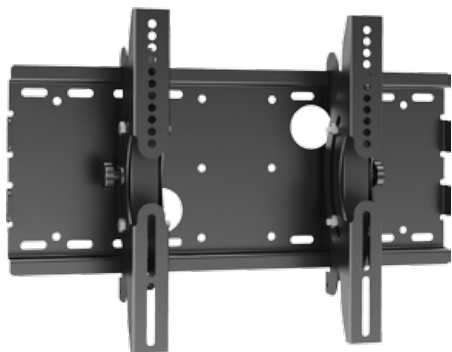

23" ~ 42"

MAX

50 kg

CZARNY

UCH0074

CABLETECH UNIWERSALNE RAMIĘ SUFITOWE DO UCHWYTU

- Kompatybilne z uchwytami ściennymi min.: UCH0040, UCH0020
- Maksymalne obciążenie: 50 kg / 110 lbs
- Obrót: 360°
- Regulacja wysokości: 1050 ~ 1620 mm

MAX

50 kg

CZARNY

CABLETECH UCHWYT ŚCIENNY DO TELEWIZORÓW LCD/LED

- Rozmiar ekranu: 32" ~ 55"
- Maksymalne obciążenie: 75 kg / 165 lbs
- Max VESA: 400x200
- Regulacja nachylenia: $\pm 15^\circ$
- Odległość od ściany: 83 mm