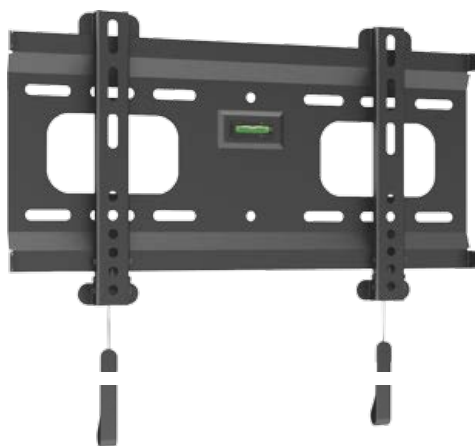

37" ~ 70"

75 kg

CZARNY

SREBRNY

UCH0073

CABLETECH UNIWERSALNE RAMIĘ ŚCIENNE DO UCHWYTU

- Kompatybilne z uchwytami ściennymi min.: UCH0040, UCH0020
- Maksymalne obciążenie: 75 kg / 165 lbs
- Odległość od ściany: 62 ~ 642 mm

75 kg

CZARNY

**CABLETECH
SUPERPŁASKI
UCHWYT ŚCIENNY
DO TELEWIZORÓW LCD/LED**

- Rozmiar ekranu: 32" ~ 55"
- Maksymalne obciążenie: 75 kg / 165 lbs
- Max VESA: 400x200
- Poziomica
- Odległość od ściany: 19 mm

32" ~ 55"

75 kg

CZARNY

**CABLETECH
SUPERPŁASKI
UCHWYT ŚCIENNY
DO TELEWIZORÓW LCD/LED**

- Rozmiar ekranu: 37" ~ 70"
- Maksymalne obciążenie: 75 kg / 165 lbs
- Max VESA: 800x400
- Poziomica
- Odległość od ściany: 19 mm