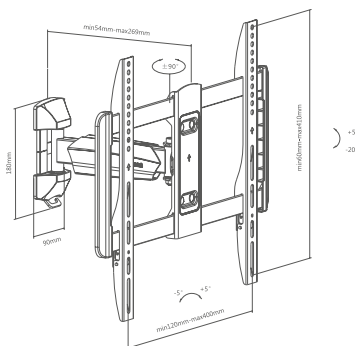

MONTEK MA3-144 UCHWYT ŚCIENNY DO TELEWIZORÓW LCD/LED

- Rozmiar ekranu: 32" ~ 55"
- Maksymalne obciążenie: 45 kg / 99 lbs
- VESA: 200x200, 400x200, 300x300, 400x400
- Regulacja nachylenia: +5° / -20°
- Odległość od ściany: 54 ~ 269 mm

32'' ~ 55''

45 kg

CZARNO
SREBRNY