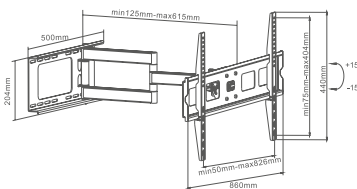

CABLETECH UCHWYT ŚCIENNY DO TELEWIZORÓW LCD/LED

- Rozmiar ekranu: 37" ~ 70"
- Maksymalne obciążenie: 45 kg / 99 lbs
- Max. VESA: 800x400
- Regulacja nachylenia: $\pm 15^\circ$
- Odległość od ściany: 125 ~ 615 mm
- Poziomica

37" ~ 70"

45 kg

CZARNY