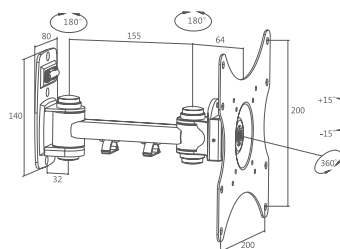

23" ~ 42"

MAX

20 kg

CZARNY

UCH0093

CABLETECH UCHWYT ŚCIENNY DO TELEWIZORÓW LCD/LED

- Rozmiar ekranu: 23" ~ 42"
- Maksymalne obciążenie: 20 kg / 44 lbs
- VESA: 75x75, 100x100, 200x100, 200x200
- Regulacja nachylenia: $\pm 15^\circ$
- Piwot 360°
- Odległość od ściany: 96 ~ 251 mm
- Poziomica
- Zarządzanie kablami