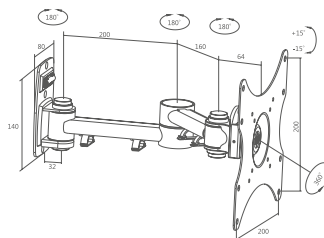

23" ~ 42"

MAX

35 kg

CZARNY

SREBRNY

CABLETECH UCHWYT ŚCIENNY DO TELEWIZORÓW LCD/LED

- Rozmiar ekranu: 23" ~ 42"
- Maksymalne obciążenie: 20 kg / 44 lbs
- VESA: 75x75, 100x100, 200x100, 200x200
- Regulacja nachylenia: $\pm 15^\circ$
- Piwot 360°
- Odległość od ściany: 96 ~ 465 mm
- Poziomica
- Zarządzanie kablami