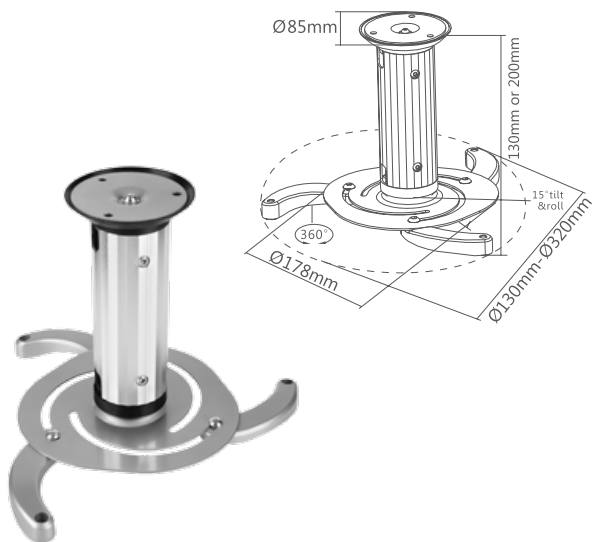

- Maksymalne obciążenie: 10 kg / 22 lbs
- Regulacja nachylenia: $\pm 15^\circ$
- Obrót: 360°
- Zarządzanie kablami

MAX
10 kg

SREBRNY

UCH0102

CABLETECH UCHWYT SUFITOWY DO PROJEKTORÓW

- Maksymalne obciążenie: 10 kg / 22 lbs
- Regulacja nachylenia: $\pm 5^\circ$
- Obrót: 360°
- Regulacja wysokości: 410 ~ 560 mm
- Zarządzanie kablami