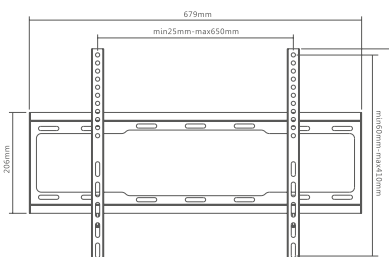

- Rozmiar ekranu: 32" ~ 55"
- Maksymalne obciążenie: 40 kg / 88 lbs
- VESA: 200x200, 300x300, 400x200, 400x400
- Odległość od ściany: 25 mm

32" ~ 55"

MAX
40 kg

CZARNY

UCH0152

CABLETECH UCHWYT ŚCIENNY DO TELEWIZORÓW LCD/LED