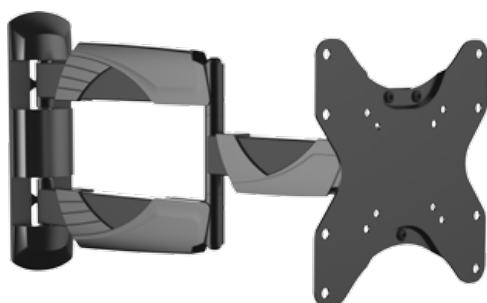

23" ~ 42"

MAX

30 kg

CZARNY

SREBRNY

UCH0046

CABLETECH UCHWYT ŚCIENNY DO TELEWIZORÓW LCD/LED

- Rozmiar ekranu: 23" ~ 42"
- Maksymalne obciążenie: 35 kg / 77 lbs
- VESA: 75x75, 100x100, 200x100, 200x200
- Regulacja nachylenia: $+10^\circ / -15^\circ$
- Odległość od ściany: 45 ~ 508 mm
- Zarządzanie kablami

23" ~ 42"

MAX

35 kg

CZARNY

SREBRNY

CABLETECH UCHWYT ŚCIENNY DO TELEWIZORÓW LCD/LED

- Rozmiar ekranu: 23" ~ 42"
- Maksymalne obciążenie: 20 kg / 44 lbs
- VESA: 75x75, 100x100, 200x100, 200x200
- Regulacja nachylenia: $\pm 15^\circ$
- Piwot 360°
- Odległość od ściany: 96 ~ 465 mm
- Poziomica
- Zarządzanie kablami