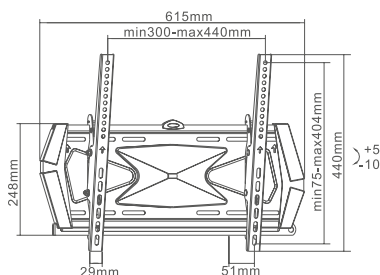

UCH0141

CABLETECH UCHWYT ŚCIENNY DO TELEWIZORÓW LCD/LED

- Rozmiar ekranu: 37" ~ 70"
- Maksymalne obciążenie: 40 kg / 88 lbs
- Max. VESA: 600x400
- Odległość od ściany: 22 mm
- Poziomica

UCH0142

CABLETECH UCHWYT ŚCIENNY DO TELEWIZORÓW LCD/LED