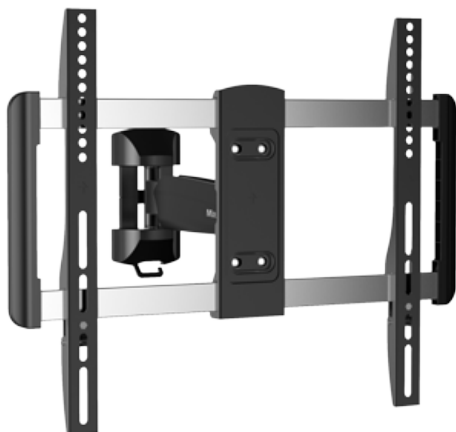

MONTEK MA3-144 UCHWYT ŚCIENNY DO TELEWIZORÓW LCD/LED

- Rozmiar ekranu: 32" ~ 55"
- Maksymalne obciążenie: 45 kg / 99 lbs
- VESA: 200x200, 400x200, 300x300, 400x400
- Regulacja nachylenia: +5° / -20°
- Odległość od ściany: 54 ~ 269 mm

32'' ~ 55''

45 kg

CZARNO
SREBRNY