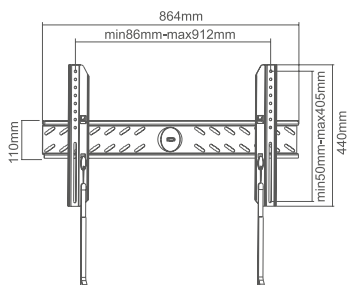

CABLETECH UCHWYT ŚCIENNY DO TELEWIZORÓW LCD/LED

- Rozmiar ekranu: 37" ~ 70"
- Maksymalne obciążenie: 60 kg / 132 lbs
- Max. VESA: 800x400
- Odległość od ściany: 26 mm
- Poziomica

37" ~ 70"

MAX
60 kg

CZARNY