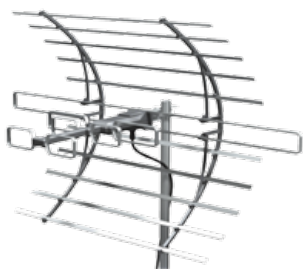

REFLEKTA ANTENA DVB-T Z WZMACNIACZEM

- Kanał 1 ~ 12: tłumienie 0 dB
- kąt odbioru 2x 90°
- Kanał 21~69: tłumienie 25 dB
- kąt odbioru 48°
- Zasilacz z separatorem 12 V; 85 mA

ANT0074