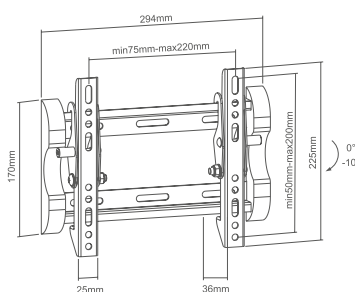

MONTEK MT2-22 UCHWYT ŚCIENNY DO TELEWIZORÓW LCD/LED

- Rozmiar ekranu: 23" ~ 42"
- Maksymalne obciążenie: 35 kg / 77 lbs
- Max. VESA: 200x200
- Regulacja nachylenia: -10°
- Odległość od ściany: 36 mm

23" ~ 42"

35 kg

CZARNY