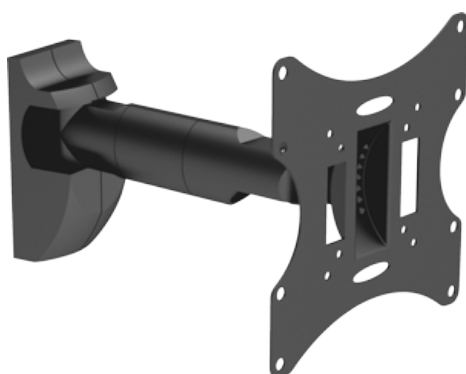

14" ~ 17"

MAX

30 kg

CZARNY

UCH0042

CABLETECH UCHWYT ŚCIENNY DO TELEWIZORÓW LCD/LED

- Rozmiar ekranu: 23" ~ 42"
- Maksymalne obciążenie: 30 kg / 66 lbs
- VESA: 75x75, 100x100, 200x100, 200x200
- Regulacja nachylenia: $\pm 20^\circ$
- Odległość od ściany: 100 ~ 330 mm
- Zarządzanie kablami