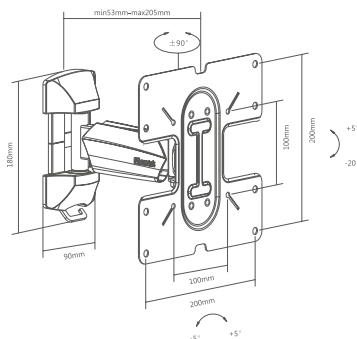

- Rozmiar ekranu: 13" ~ 42"
- Maksymalne obciążenie: 20 kg / 44 lbs
- Max. VESA: 200x200
- Regulacja nachylenia: $\pm 10^\circ$
- Odległość od ściany: 85 ~ 345 mm

13" ~ 42"

20 kg

CZARNY

UCH0170

MONTEK MA4-122 UCHWYT ŚCIENNY DO TELEWIZORÓW LCD/LED