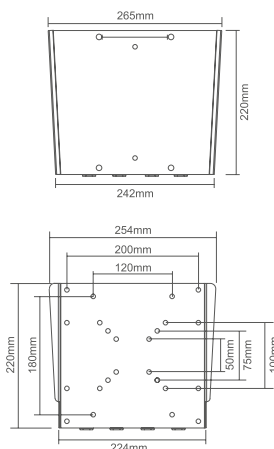

UCH0021

CABLETECH UCHWYT ŚCIENNY DO TELEWIZORÓW LCD/LED

- Rozmiar ekranu: 23" ~ 42"
- Maksymalne obciążenie: 30 kg / 66 lbs
- Max. VESA: 200x200
- Odległość od ściany: 18 mm
- Zarządzanie kablami

23" ~ 42"

30 kg

CZARNY

SREBRNY

UCH0023