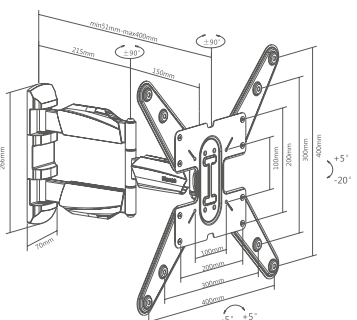

23" ~ 42"

35 kg

CZARNY

UCH0172

MONTEK MA4-344A UCHWYT ŚCIENNY DO TELEWIZORÓW LCD/LED

- Rozmiar ekranu: 23" ~ 55"
- Maksymalne obciążenie: 35 kg / 77 lbs
- VESA: 100x100, 200x100, 200x200, 300x300, 400x400
- Regulacja nachylenia: $+5^\circ / -20^\circ$
- Odległość od ściany: 50 ~ 404 mm