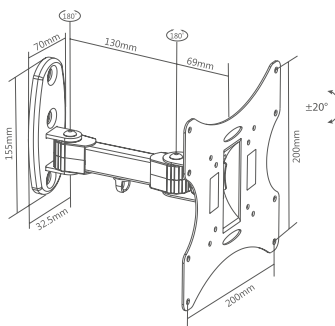

CABLETECH UCHWYT ŚCIENNY DO TELEWIZORÓW LCD/LED

- Rozmiar ekranu: 23" ~ 42"
- Maksymalne obciążenie: 30 kg / 66 lbs
- VESA: 75x75, 100x100, 200x100, 200x200
- Regulacja nachylenia: $\pm 20^\circ$
- Odległość od ściany: 100 ~ 230 mm
- Zarządzanie kablami

UCH0109