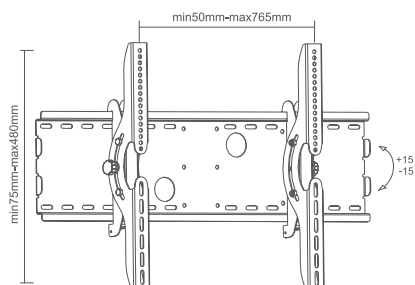

32" ~ 55"

75 kg

CZARNY

SREBRNY

UCH0020

CABLETECH UCHWYT ŚCIENNY DO TELEWIZORÓW LCD/LED

- Rozmiar ekranu: 37" ~ 70"
- Maksymalne obciążenie: 75 kg / 165 lbs
- Max VESA: 600x200
- Regulacja nachylenia: $\pm 15^\circ$
- Odległość od ściany: 83 mm