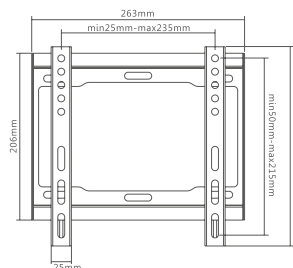

UCH0150

CABLETECH UCHWYT ŚCIENNY DO TELEWIZORÓW LCD/LED

- Rozmiar ekranu: 23" ~ 42"
- Maksymalne obciążenie: 40 kg / 88 lbs
- VESA: 75x75, 100x100, 200x100, 200x200
- Odległość od ściany: 25 mm

23" ~ 42"

MAX
40 kg

CZARNY

UCH0153