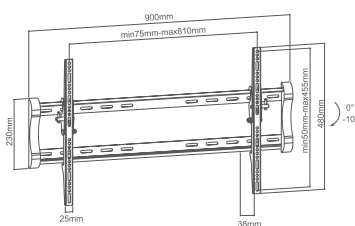

- Rozmiar ekranu: 32" ~ 55"
- Maksymalne obciążenie: 65 kg / 143 lbs
- Max. VESA: 400x400
- Regulacja nachylenia: -10°
- Odległość od ściany: 38 mm

32" ~ 55"

65 kg

CZARNY

MONTEK MT2-84 UCHWYT ŚCIENNY DO TELEWIZORÓW LCD/LED