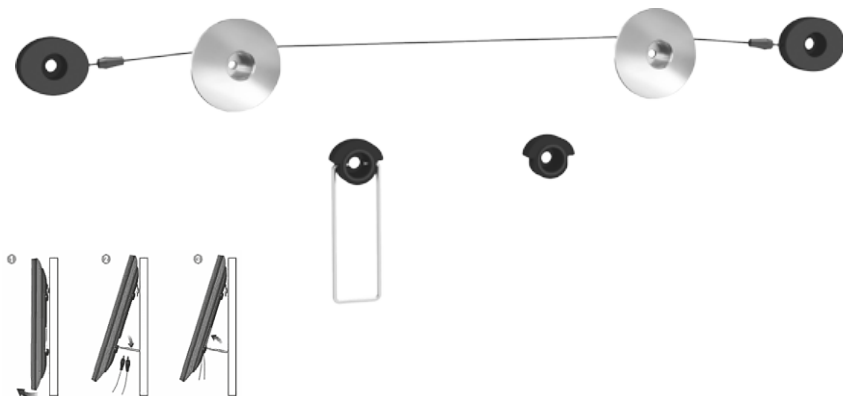

- Rozmiar ekranu: 32" ~ 55"
- Maksymalne obciążenie: 35 kg / 77 lbs
- VESA: 200x200, 300x300, 400x200, 400x400
- Regulacja nachylenia: -14°
- Odległość od ściany: 25 mm

32" ~ 55"

MAX
35 kg

CZARNY

CABLETECH UCHWYT ŚCIENNY DO TELEWIZORÓW LCD/LED