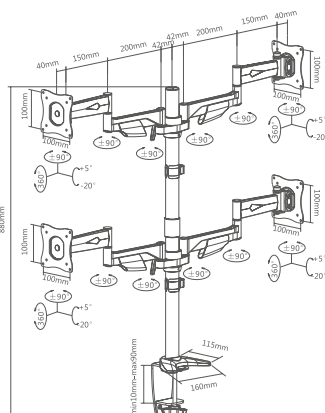

MONTEK MD2-48 UCHWYT DO 4 MONITORÓW

- Rozmiar ekranu: 13" ~ 23"
- Maksymalne obciążenie: 10 kg / 22 lbs
- VESA: 75x75, 100x100
- Regulacja nachylenia: +5° / -20°
- Max. długość ramienia: 430 mm
- Płot 360°

13" ~ 23"

10 kg

CZARNO
SREBRNY