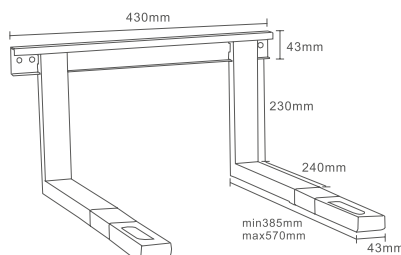

CABLETECH UCHWYT ŚCIENNY DO KUCHENKI MIKROFALOWEJ

- Maksymalne obciążenie: 35 kg / 77 lbs
- Regulowana długość nóżek: 385 ~ 570 mm