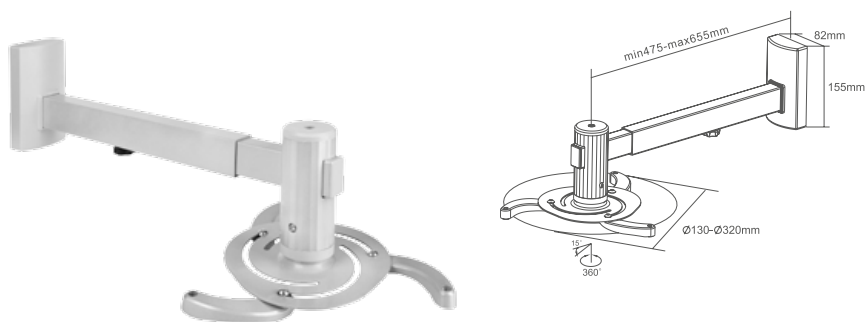

- Maksymalne obciążenie: 10 kg / 22 lbs
- Regulacja nachylenia: $\pm 15^\circ$
- Obrót: 360°
- Zarządzanie kablami

MAX
10 kg

SREBRNY

UCH0102

CABLETECH UCHWYT SUFITOWY DO PROJEKTORÓW

- Maksymalne obciążenie: 10 kg / 22 lbs
- Regulacja nachylenia: $\pm 5^\circ$
- Obrót: 360°
- Regulacja wysokości: 410 ~ 560 mm
- Zarządzanie kablami

MAX
10 kg

SREBRNY

UCH0101

CABLETECH UCHWYT ŚCIENNY DO PROJEKTORÓW

- Maksymalne obciążenie: 10 kg / 22 lbs
- Regulacja nachylenia: $\pm 15^\circ$
- Obrót: 360°
- Regulacja długości: 475 ~ 655 mm
- Zarządzanie kablami