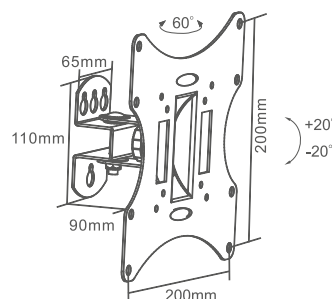

23" ~ 42"

30 kg

SREBRNY

UCH0041

CABLETECH UCHWYT ŚCIENNY DO TELEWIZORÓW LCD/LED

- Rozmiar ekranu: 23" ~ 42"
- Maksymalne obciążenie: 30 kg / 66 lbs
- VESA: 75x75, 100x100, 200x100, 200x200
- Regulacja nachylenia: ±20°
- Odległość od ściany: 90 mm