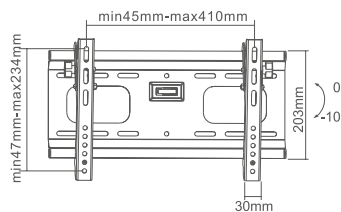

**CABLETECH
SUPERPŁASKI
UCHWYT ŚCIENNY
DO TELEWIZORÓW LCD/LED**

- Rozmiar ekranu: 32" ~ 55"
- Maksymalne obciążenie: 75 kg / 165 lbs
- Max VESA: 400x200
- Regulacja nachylenia: -10°
- Poziomica
- Odległość od ściany: 46 mm

32" ~ 55"

75 kg

CZARNY