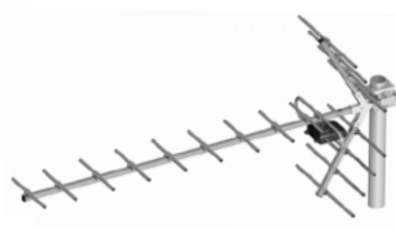

- Kanały pracy: 21 ~ 60
- Polaryzacja: horyzontalna i wertykalna
- Pasmo przenoszenia: 474 ~ 862 MHz
- Impedancja: 75 Ohm
- Średni zysk z symetryzatorem: 16 dB
- Bez zasilacza oraz wzmacniacza

ANT0097

YAGA ANTENA KIERUNKOWA DVB-T 19-ELEMENTÓW