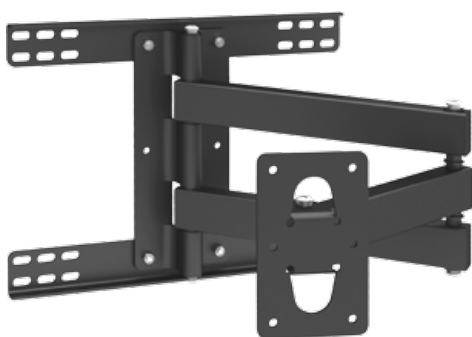

37" ~ 70"

75 kg

CZARNY

SREBRNY

UCH0073

CABLETECH UNIWERSALNE RAMIĘ ŚCIENNE DO UCHWYTU

- Kompatybilne z uchwytami ściennymi min.: UCH0040, UCH0020
- Maksymalne obciążenie: 75 kg / 165 lbs
- Odległość od ściany: 62 ~ 642 mm

75 kg

CZARNY

**CABLETECH
SUPERPŁASKI
UCHWYT ŚCIENNY
DO TELEWIZORÓW LCD/LED**

- Rozmiar ekranu: 32" ~ 55"
- Maksymalne obciążenie: 75 kg / 165 lbs
- Max VESA: 400x200
- Poziomica
- Odległość od ściany: 19 mm