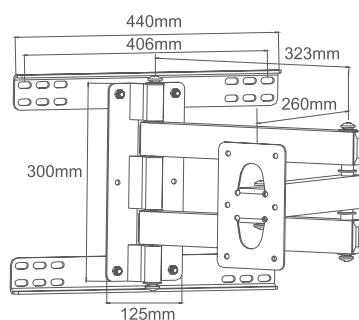

CABLETECH UNIWERSALNE RAMIĘ ŚCIENNE DO UCHWYTU

- Kompatybilne z uchwytami ściennymi min.: UCH0040, UCH0020
- Maksymalne obciążenie: 75 kg / 165 lbs
- Odległość od ściany: 62 ~ 642 mm

75 kg

CZARNY