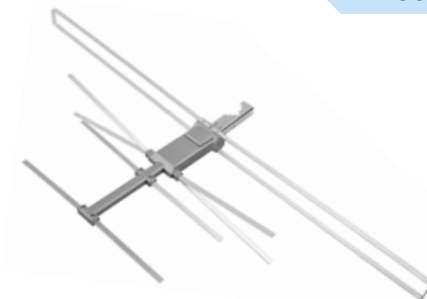

DELTA ANTENA TV

- Kanały/Wzmocnienie: 1 ~ 5: 5 dB; 6 ~ 12: 23 dB; 21 ~ 60: 28 dB
- Impedancja: 75 Ohm

ANT0070

DEXTA EURO ANTENA TV Z WZMACNIACZEM

- Niezależna regulacja wzmocnienia dla kanałów 1 ~ 12 oraz 21 ~ 69
- Do odbioru wszystkich programów analogowych i cyfrowych
- Impedancja: 75 Ohm
- Wzmacniacz z filtrami przeciwzakłóceniovymi

ANT0178