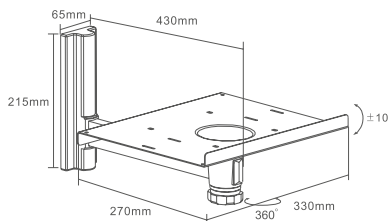

23" ~ 42"

30 kg

CZARNY

SREBRNY

CABLETECH UCHWYT ŚCIENNY DO TELEWIZORÓW CRT

- Rozmiar ekranu: 14" ~ 17"
- Maksymalne obciążenie: 30 kg / 66 lbs
- Regulacja nachylenia: $\pm 10^\circ$
- Odległość TV od ściany: 430 mm