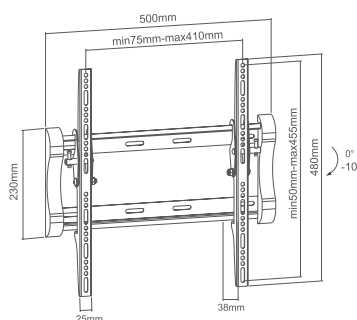

- Rozmiar ekranu: 23" ~ 42"
- Maksymalne obciążenie: 35 kg / 77 lbs
- Max. VESA: 200x200
- Regulacja nachylenia: -10°
- Odległość od ściany: 36 mm

23" ~ 42"

35 kg

CZARNY

MONTEK MT2-44 UCHWYT ŚCIENNY DO TELEWIZORÓW LCD/LED