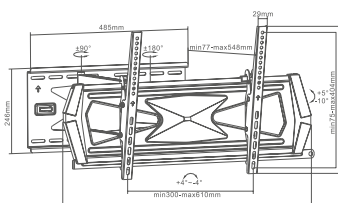

CABLETECH UCHWYT ŚCIENNY DO TELEWIZORÓW LCD/LED

- Rozmiar ekranu: 37" ~ 70"
- Maksymalne obciążenie: 40 kg / 88 lbs
- Max. VESA: 600x400
- Regulacja nachylenia: +5° / -10°
- Odległość od ściany: 77 ~ 548 mm
- Poziomica