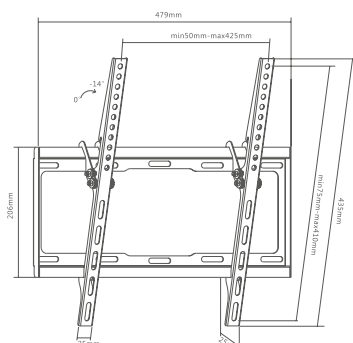

- Rozmiar ekranu: 37" ~ 70"
- Maksymalne obciążenie: 40 kg / 88 lbs
- VESA: 200x200, 300x300, 400x200, 400x400, 600x400
- Odległość od ściany: 25 mm

37" ~ 70"

MAX
40 kg

CZARNY

UCH0154

CABLETECH UCHWYT ŚCIENNY DO TELEWIZORÓW LCD/LED