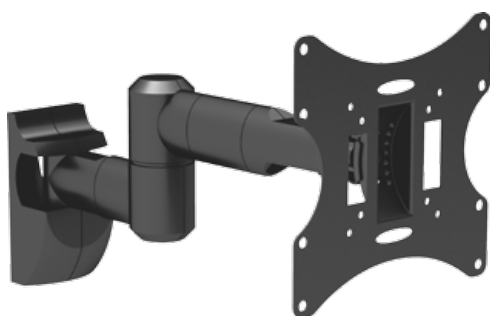

23" ~ 42"

MAX

30 kg

CZARNY

SREBRNY

UCH0043

CABLETECH UCHWYT ŚCIENNY DO TELEWIZORÓW LCD/LED

- Rozmiar ekranu: 23" ~ 42"
- Maksymalne obciążenie: 30 kg / 66 lbs
- VESA: 75x75, 100x100, 200x100, 200x200
- Regulacja nachylenia: $\pm 20^\circ$
- Odległość od ściany: 89 ~ 466 mm
- Zarządzanie kablami