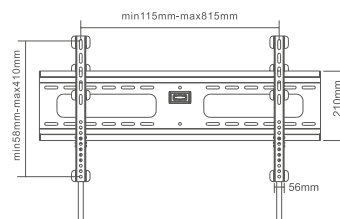

**CABLETECH
SUPERPŁASKI
UCHWYT ŚCIENNY
DO TELEWIZORÓW LCD/LED**

- Rozmiar ekranu: 37" ~ 70"
- Maksymalne obciążenie: 75 kg / 165 lbs
- Max VESA: 800x400
- Poziomica
- Odległość od ściany: 19 mm

37" ~ 70"

75 kg

CZARNY