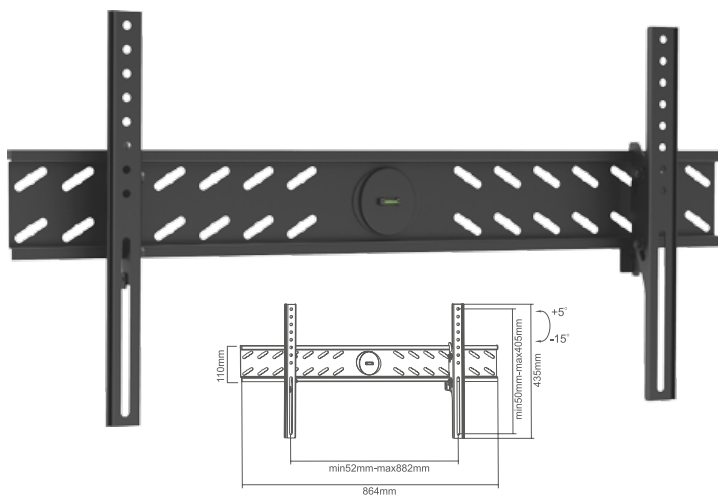

UCH0109

CABLETECH UCHWYT ŚCIENNY DO TELEWIZORÓW LCD/LED

- Rozmiar ekranu: 23" ~ 42"
- Maksymalne obciążenie: 30 kg / 66 lbs
- Max. VESA: 400x200
- Regulacja nachylenia: $+5^\circ / -15^\circ$
- Odległość od ściany: 62 mm
- Poziomica

UCH0110

CABLETECH UCHWYT ŚCIENNY DO TELEWIZORÓW LCD/LED

- Rozmiar ekranu: 32" ~ 55"
- Maksymalne obciążenie: 50 kg / 110 lbs
- Max. VESA: 400x200
- Regulacja nachylenia: $+5^\circ / -15^\circ$
- Odległość od ściany: 62 mm
- Poziomica

UCH0111

CABLETECH UCHWYT ŚCIENNY DO TELEWIZORÓW LCD/LED

- Rozmiar ekranu: 37" ~ 70"
- Maksymalne obciążenie: 60 kg / 132 lbs
- Max. VESA: 800x400
- Regulacja nachylenia: $+5^\circ / -15^\circ$
- Odległość od ściany: 62 mm
- Poziomica