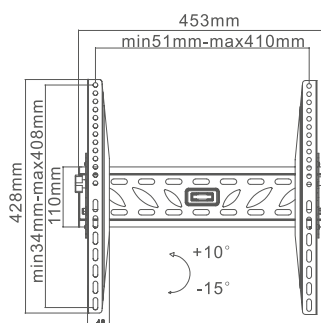

CABLETECH UCHWYT ŚCIENNY DO TELEWIZORÓW LCD/LED

- Rozmiar ekranu: 32" ~ 55"
- Maksymalne obciążenie: 50 kg / 110 lbs
- Max. VESA: 400x400
- Regulacja nachylenia: $+10^\circ / -15^\circ$
- Odległość od ściany: 74 mm
- Poziomica

32" ~ 55"

50 kg

CZARNY