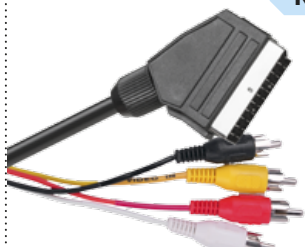

KPO2710

Kabel EURO - 4 RCA

NR KATALOGOWY	DŁUGOŚĆ
KPO2710-1,2	1,2 m
KPO2710-1,5	1,5 m
KPO2710-2,5A	2,5 m