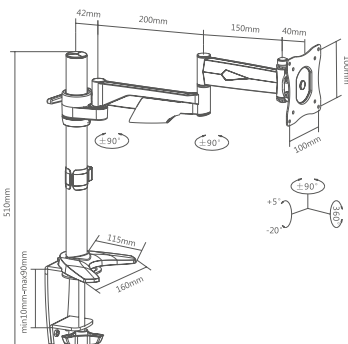

MONTEK MD2-12 UCHWYT DO MONITORA

- Rozmiar ekranu: 13" ~ 23"
- Maksymalne obciążenie: 10 kg / 22 lbs
- VESA: 75x75, 100x100
- Regulacja nachylenia: +5° / -20°
- Max. długość ramienia: 430 mm
- Płot 360°

13" ~ 23"

10 kg

CZARNO
SREBRNY