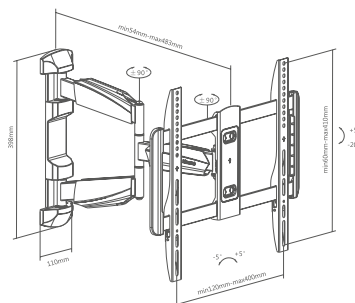

MONTEK MA3-344 UCHWYT ŚCIENNY DO TELEWIZORÓW LCD/LED

- Rozmiar ekranu: 32" ~ 55"
- Maksymalne obciążenie: 45 kg / 99 lbs
- VESA: 200x200, 400x200, 300x300, 400x400
- Regulacja nachylenia: +5° / -20°
- Odległość od ściany: 54 ~ 483 mm

32'' ~ 55''

45 kg

CZARNO
SREBRNY