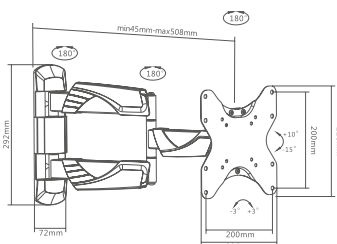

23" ~ 42"

MAX

30 kg

CZARNY

SREBRNY

UCH0046

CABLETECH UCHWYT ŚCIENNY DO TELEWIZORÓW LCD/LED

- Rozmiar ekranu: 23" ~ 42"
- Maksymalne obciążenie: 35 kg / 77 lbs
- VESA: 75x75, 100x100, 200x100, 200x200
- Regulacja nachylenia: $+10^\circ / -15^\circ$
- Odległość od ściany: 45 ~ 508 mm
- Zarządzanie kablami