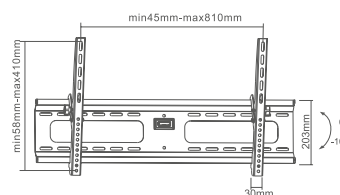

**CABLETECH
SUPERPŁASKI
UCHWYT ŚCIENNY
DO TELEWIZORÓW LCD/LED**

- Rozmiar ekranu: 37" ~ 70"
- Maksymalne obciążenie: 75 kg / 165 lbs
- Max VESA: 800x400
- Regulacja nachylenia: -10°
- Poziomica
- Odległość od ściany: 46 mm

37" ~ 70"

75 kg

CZARNY