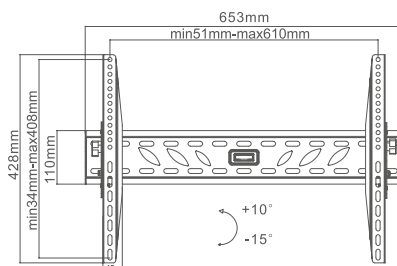

CABLETECH UCHWYT ŚCIENNY DO TELEWIZORÓW LCD/LED

- Rozmiar ekranu: 37" ~ 70"
- Maksymalne obciążenie: 50 kg / 110 lbs
- Max. VESA: 600x400
- Regulacja nachylenia: $+10^\circ / -15^\circ$
- Odległość od ściany: 74 mm
- Poziomica

37" ~ 70"

50 kg

CZARNY