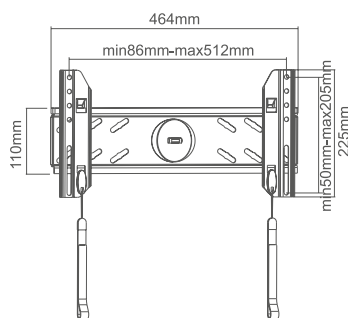

CABLETECH UCHWYT ŚCIENNY DO TELEWIZORÓW LCD/LED

- Rozmiar ekranu: 32" ~ 55"
- Maksymalne obciążenie: 50 kg / 110 lbs
- Max. VESA: 400x200
- Odległość od ściany: 26 mm
- Poziomica

32" ~ 55"

MAX
50 kg

CZARNY