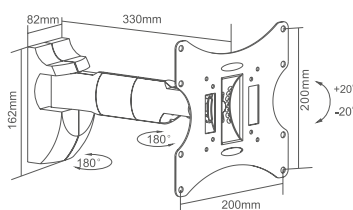

14" ~ 17"

MAX

30 kg

CZARNY

UCH0042

CABLETECH UCHWYT ŚCIENNY DO TELEWIZORÓW LCD/LED

- Rozmiar ekranu: 23" ~ 42"
- Maksymalne obciążenie: 30 kg / 66 lbs
- VESA: 75x75, 100x100, 200x100, 200x200
- Regulacja nachylenia: $\pm 20^\circ$
- Odległość od ściany: 100 ~ 330 mm
- Zarządzanie kablami