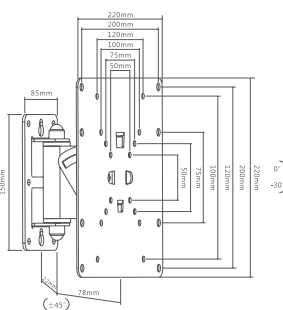

13" ~ 27"

30 kg

CZARNY

SREBRNY

UCH0075

CABLETECH UCHWYT ŚCIENNY DO TELEWIZORÓW LCD/LED

- Rozmiar ekranu: 23" ~ 42"
- Maksymalne obciążenie: 30 kg / 66 lbs
- VESA: 50x50, 75x75, 100x100, 200x100, 200x200
- Regulacja nachylenia: -30°
- Odległość od ściany: 100 mm