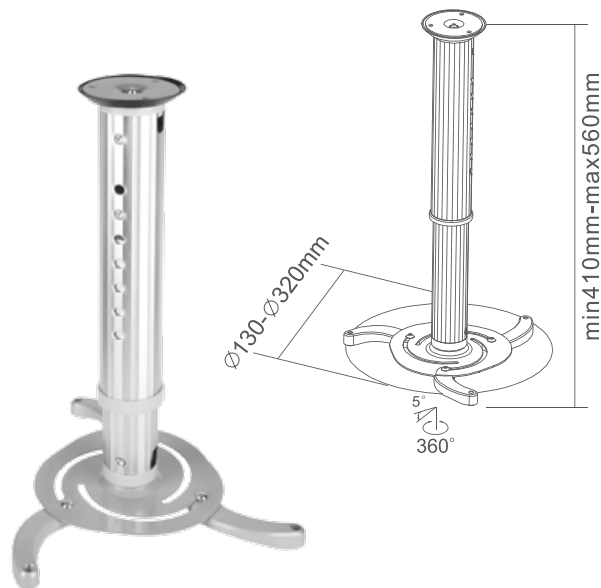

- Maksymalne obciążenie: 10 kg / 22 lbs
- Regulacja nachylenia: $\pm 15^\circ$
- Obrót: 360°
- Zarządzanie kablami

MAX
10 kg

SREBRNY

UCH0102

CABLETECH UCHWYT SUFITOWY DO PROJEKTORÓW

- Maksymalne obciążenie: 10 kg / 22 lbs
- Regulacja nachylenia: $\pm 5^\circ$
- Obrót: 360°
- Regulacja wysokości: 410 ~ 560 mm
- Zarządzanie kablami

MAX
10 kg

SREBRNY

UCH0101

CABLETECH UCHWYT ŚCIENNY DO PROJEKTORÓW

- Maksymalne obciążenie: 10 kg / 22 lbs
- Regulacja nachylenia: $\pm 15^\circ$
- Obrót: 360°
- Regulacja długości: 475 ~ 655 mm
- Zarządzanie kablami