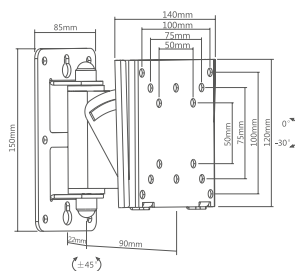

23" ~ 42"

30 kg

CZARNY

SREBRNY

UCH0023

CABLETECH UCHWYT ŚCIENNY DO TELEWIZORÓW LCD/LED

- Rozmiar ekranu: 13" ~ 27"
- Maksymalne obciążenie: 30 kg / 66 lbs
- VESA: 50x50, 75x75, 100x100
- Regulacja nachylenia: -30°
- Odległość od ściany: 112 mm