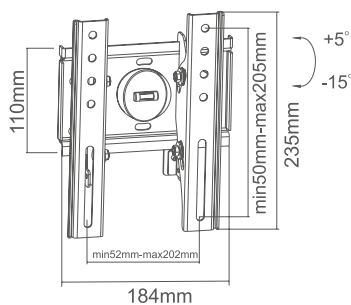

CABLETECH UCHWYT ŚCIENNY DO TELEWIZORÓW LCD/LED

- Rozmiar ekranu: 23" ~ 42"
- Maksymalne obciążenie: 30 kg / 66 lbs
- Max. VESA: 400x200
- Regulacja nachylenia: $+5^\circ / -15^\circ$
- Odległość od ściany: 62 mm
- Poziomica

UCH0110