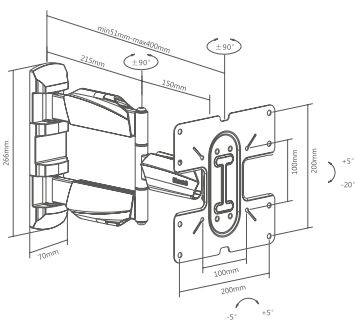

UCH0171

MONTEK MA4-322 UCHWYT ŚCIENNY DO TELEWIZORÓW LCD/LED

- Rozmiar ekranu: 23" ~ 42"
- Maksymalne obciążenie: 35 kg / 77 lbs
- VESA: 100x100, 200x100, 200x200
- Regulacja nachylenia: $+5^\circ / -20^\circ$
- Odległość od ściany: 50 ~ 400 mm