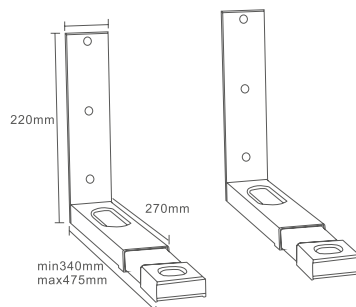

CABLETECH UCHWYT ŚCIENNY DO KUCHENKI MIKROFALOWEJ

- Maksymalne obciążenie: 35 kg / 77 lbs
- Regulowana długość nóżek: 340 ~ 475 mm
- Sprzedawane w parach