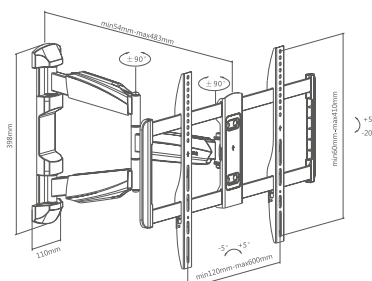

MONTEK MA3-346 UCHWYT ŚCIENNY DO TELEWIZORÓW LCD/LED

- Rozmiar ekranu: 37" ~ 70"
- Maksymalne obciążenie: 45 kg / 99 lbs
- VESA: 200x200, 400x200, 300x300, 400x400, 600x400
- Regulacja nachylenia: +5° / -20°
- Odległość od ściany: 54 ~ 483 mm

37'' ~ 70''

45 kg

CZARNO
SREBRNY