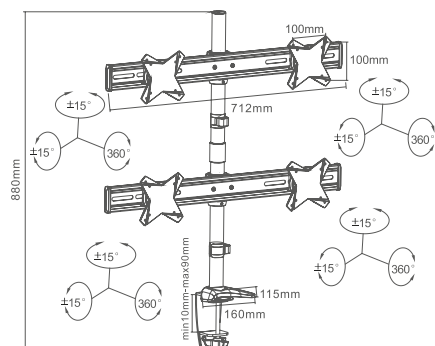

13" ~ 27"

8 kg

CZARNO
SREBRNY

CABLETECH UCHWYT DO 4 MONITORÓW

- Rozmiar ekranu: 13" ~ 27"
- Maksymalne obciążenie: 2x 8 kg / 2x 17,6 lbs
- Max. VESA: 100x100
- Regulacja nachylenia: $\pm 15^\circ$
- Piwot 360°
- Zarządzanie kablami