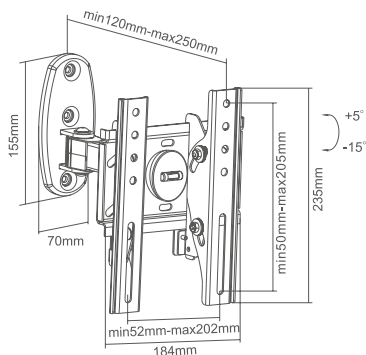

CABLETECH UCHWYT ŚCIENNY DO TELEWIZORÓW LCD/LED

- Rozmiar ekranu: 23" ~ 42"
- Maksymalne obciążenie: 30 kg / 66 lbs
- Max. VESA: 200x200
- Regulacja nachylenia: +5° / -15°
- Odległość od ściany: 120 ~ 250 mm
- Poziomica

23" ~ 42"

MAX
30 kg

CZARNY