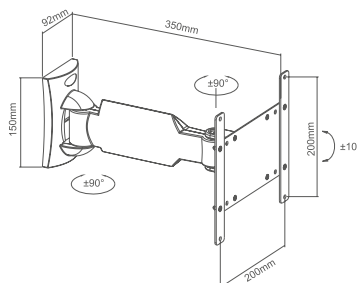

- Rozmiar ekranu: 37" ~ 70"
- Maksymalne obciążenie: 65 kg / 143 lbs
- Max. VESA: 800x400
- Regulacja nachylenia: -10°
- Odległość od ściany: 38 mm

37" ~ 70"

65 kg

CZARNY

MONTEK MA2-111 UCHWYT ŚCIENNY DO TELEWIZORÓW LCD/LED