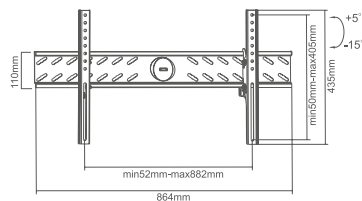

CABLETECH UCHWYT ŚCIENNY DO TELEWIZORÓW LCD/LED

- Rozmiar ekranu: 37" ~ 70"
- Maksymalne obciążenie: 60 kg / 132 lbs
- Max. VESA: 800x400
- Regulacja nachylenia: $+5^\circ / -15^\circ$
- Odległość od ściany: 62 mm
- Poziomica