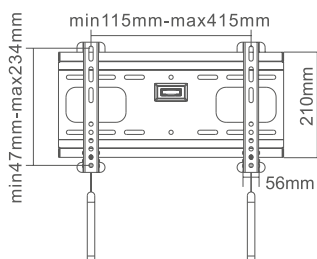

75 kg

CZARNY

**CABLETECH
SUPERPŁASKI
UCHWYT ŚCIENNY
DO TELEWIZORÓW LCD/LED**

- Rozmiar ekranu: 32" ~ 55"
- Maksymalne obciążenie: 75 kg / 165 lbs
- Max VESA: 400x200
- Poziomica
- Odległość od ściany: 19 mm