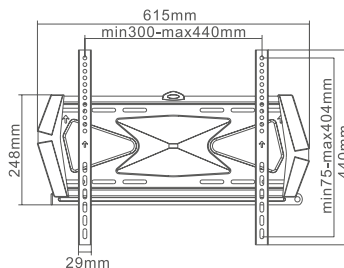

37" ~ 70"

50 kg

CZARNY

UCH0140

CABLETECH UCHWYT ŚCIENNY DO TELEWIZORÓW LCD/LED

- Rozmiar ekranu: 32" ~ 55"
- Maksymalne obciążenie: 40 kg / 88 lbs
- Max. VESA: 400x400
- Odległość od ściany: 22 mm
- Poziomica