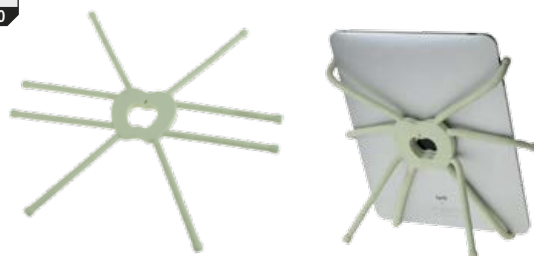

- Pasek na ramię
- Kolor czarny

ML0435	ML0436	ML0437	ML0438
7"	8"	9,7"	10,1"

UCH0139

**CABLETECH
UNIWERSALNY UCHWYT
STOJAK DO TABLETÓW**

- Do tabletów 8,9" ~ 10,4"
- Mocowanie do zagłówka samochodowego
- Może służyć jako podstawka na biurko

UCH0094

**CABLETECH
UCHWYT UNIWERSALNY
STOJAK DO TABLETÓW**

- Uniwersalnie wyginane elastyczne nogi do pożądanego kształtu
- Możliwość zawieszenia lub ustawienia w dowolnej pozycji
- Możliwość ustawienia dowolnego kąta widzenia